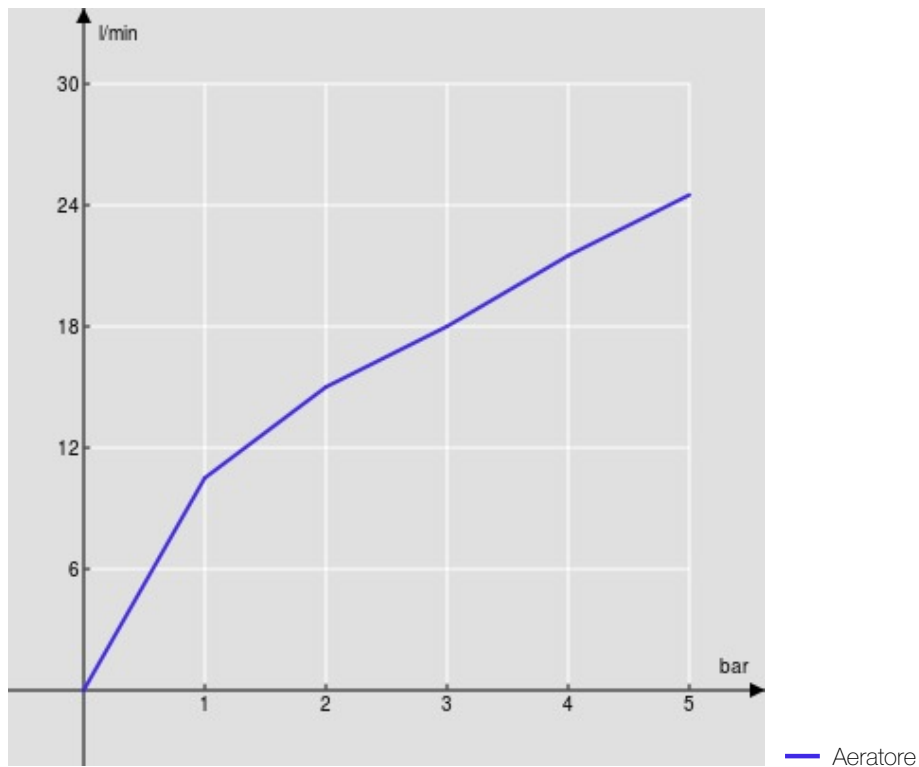

SPECIFICHE

Bicomando a parete

Ancient bronze

Bocca girevole

Imballo: 24 x 11 x 8 cm / 0,00211 m³ / 1,45 kg

CERTIFICAZIONI

DIAGRAMMA DI PORTATA: ACQUA CALDA/FREDDA

DIAGRAMMA DI PORTATA: ACQUA MISCELATA