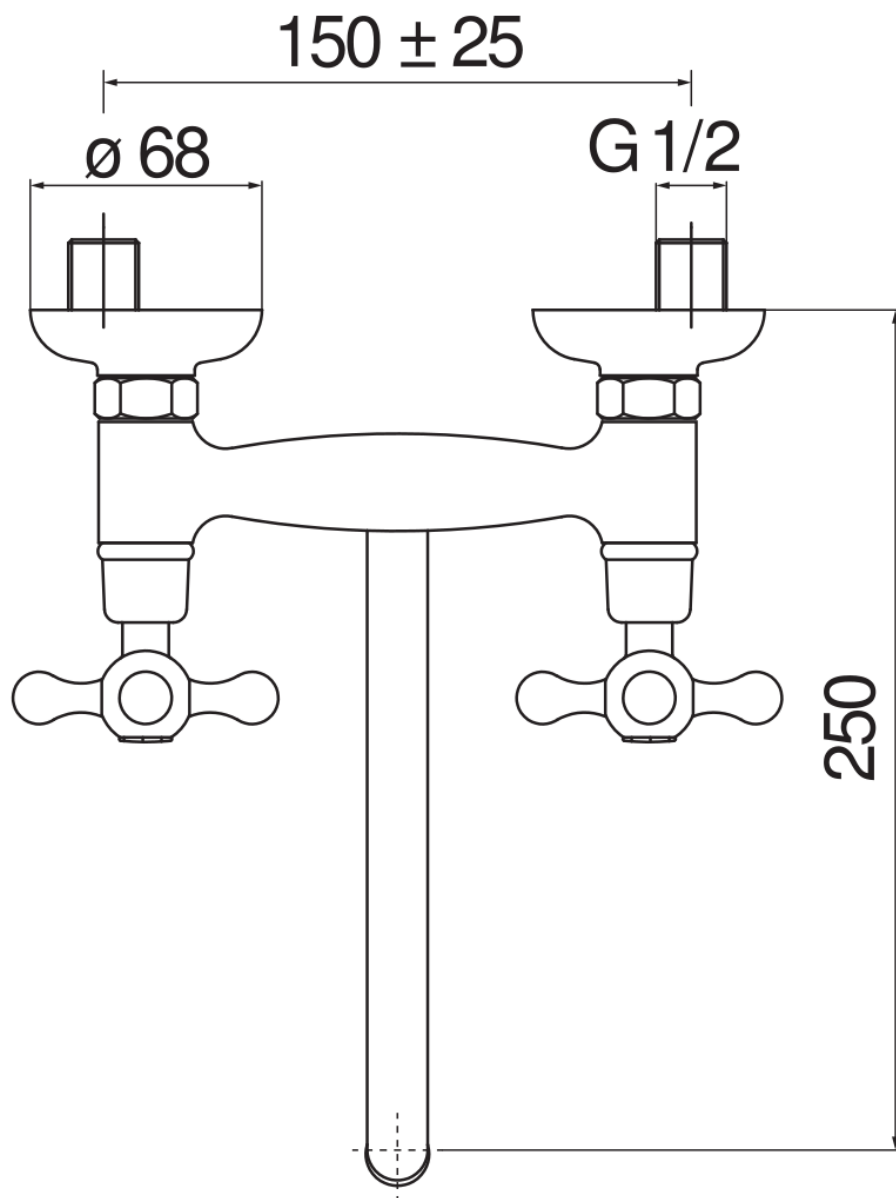

SPECIFICHE

Bicomando a parete

Ancient bronze

Bocca girevole

Imballo: 24 x 11 x 8 cm / 0,00211 m³ / 1,45 kg

CERTIFICAZIONI

DIAGRAMMA DI PORTATA: ACQUA CALDA/FREDDA

DIAGRAMMA DI PORTATA: ACQUA MISCELATA